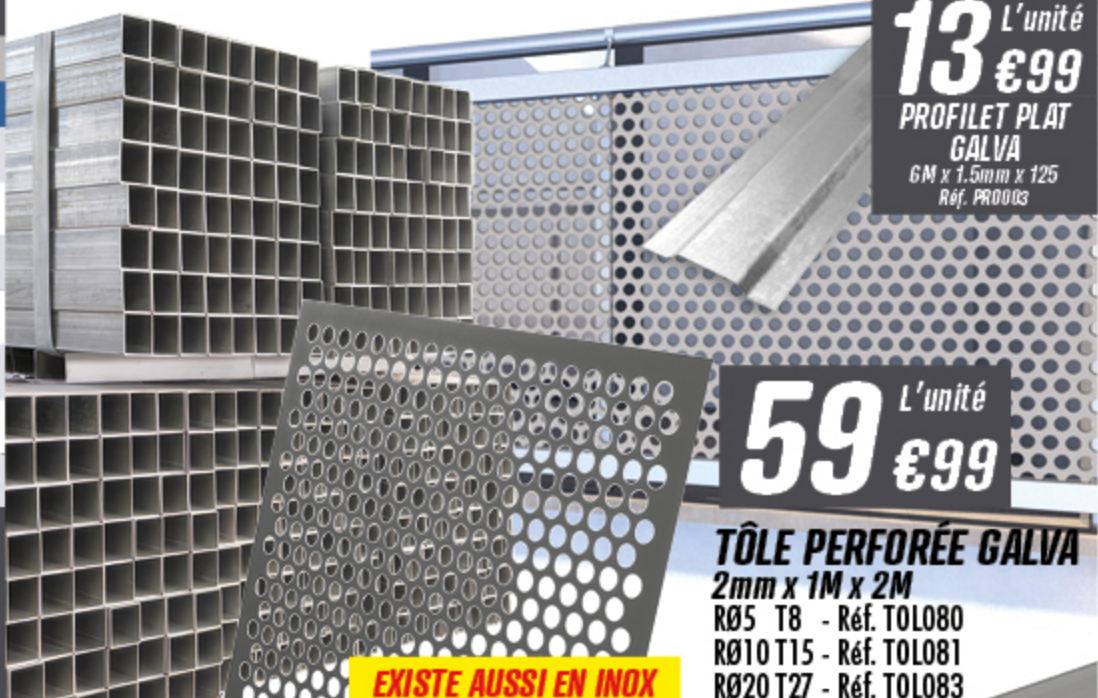

13 L'unité
€99
PROFILT PLAT GALVA
6M x 1.5mm x 125
Réf. PRO003

59 L'unité
€99

TÔLE PERFORÉE GALVA
2mm x 1M x 2M
R05 T8 - Réf. TOL080
R010 T15 - Réf. TOL081
R020 T27 - Réf. TOL083

EXISTE AUSSI EN INOX